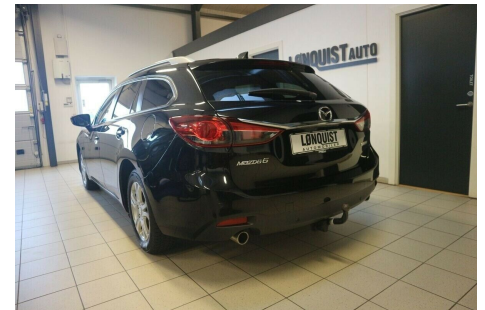

# Mazda 6 · 2,0 · Sky-G 165 Vision stc.

**Pris: 169.900,-**

Type:	Personvogn
Modelår:	2015
1. indreg:	02/2015
Kilometer:	61.000 km.
Brændstof:	Benzin
Farve:	Sortmetal
Antal døre:	5

MASSER AF GODT Udstyr: PARKERINGSSENSOR FOR/BAG · 2 ZONERS KLIMAANLÆG · FULD NØGLEFRI · REGNSENSOR. M.M. 16" VINTERHJUL PÅ ALUFÆLGE. 17" SOMMERHJUL PÅ ALUFÆLGE. LEVERES NYSERVICERET OG NYSYNET!! 17" alufælge · 16" alufælge · 2 zone klima · fjernb. c.lås · parkeringssensor (bag) · parkeringssensor (for) · fartpilot · kørecomputer · infocenter · startspærre · auto. nedbl. bakspejl · udv. temp. måler · regnsensor · sædevarme · højdejust. førersæde · 4x el-ruder · el-spejle · nøglefri betjening · aux stik · dæktryksmåler · automatisk start/stop · multifunktionsrat · håndfrit til mobil · bluetooth · bagagerumsdækken · splitbagsæde · læderrat · tågelygter · airbags · abs · esp · servo · tagræling · mørktonede ruder i bag · 1 ejer · ikke ryger · lev. nysynet · service ok. ATTRAKTIV FINANSIERING TILBYDES VIA SANTANDER FINANS · OGSÅ UDEN UDBETALING. DENNE BIL KAN LEVERES MED OP TIL 2 ÅRS CARGARANTIE SOM DÆKKER I HELE EU!

Motor	Ydelse	Transmission	Mål	Økonomi
Volume: 2,0	Effekt: 165 HK.	Forhjulstræk	Længde: 481 cm.	Tank: 62 l.
Cylinder: 4	Moment: 210	Gear: Manuel gear	Bredde: 184 cm.	Km/l: 16,7 l.
Antal ventiler: 16	Topfart: 214 ktm/t.		Højde: 148 cm	Ejerafgift:
	0-100 km/t.: 9,10 sek.		Vægt: 1.380 kg.	DKK 1.880
				Produktionsår:
				-