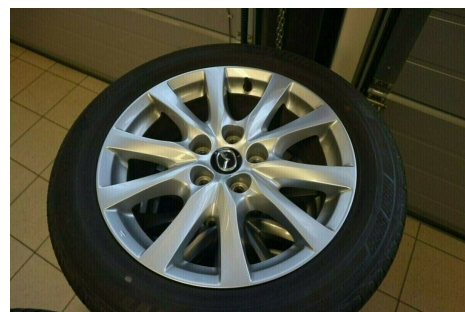

# Mazda 6 · 2,0 · Sky-G 165 Vision stc.

**Pris: 179.900,-**

Type:	Personvogn
Modelår:	2015
1. indreg:	02/2015
Kilometer:	61.000 km.
Brændstof:	Benzin
Farve:	
Antal døre:	5

16" alufælge (vinter) 17" alufælge (sommer) 2 zone klima · fjernb. c.lås · parkeringssensor (bag) · parkeringssensor (for) · fartpilot · kørecomputer · infocenter · startspærre · auto. nedbl. bakspejl · udv. temp. måler · regnsensor · sædevarme · højdejust. førersæde · 4x el-ruder · el-spejle · nøglefri betjening · automatisk start/stop · multifunktionsrat · håndfrit til mobil · bluetooth · isofix · bagagerumsdækken · splitbagsæde · læderrat · airbags · tågelygter · abs · esp · servo · mørktonede ruder i bag · 1 ejer · ikke ryger · service ok · træk. ATTRAKTIV ATTRAKTIV FINANSIERING TILBYDES VIA SANTANDER FINANS · OGSÅ UDEN UDBETALING. DENNE BIL KAN LEVERES MED OP TIL 2 ÅRS CARGARANTIE SOM DÆKKER I HELE EU!

Motor	Ydelse	Transmission	Mål	Økonomi
Volume: 2,0	Effekt: 165 HK.	Forhjulstræk	Længde: 481 cm.	Tank: 62 l.
Cylinder: 4	Moment: 210	Gear: Manuel gear	Bredde: 184 cm.	Km/l: 16,7 l.
Antal ventiler: 16	Topfart: 214 km/t.		Højde: 148 cm	Ejeravgift:
	0-100 km/t.: 9,10 sek.		Vægt: 1.380 kg.	DKK 1.880
				Produktionsår:
				-