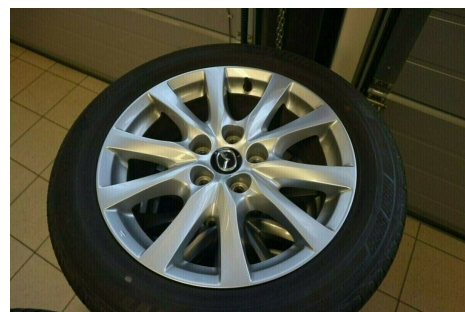

# Mazda 6 · 2,0 · Sky-G 165 Vision stc.

**Pris: 179.900,-**

Type:	Personvogn
Modelår:	2015
1. indreg:	02/2015
Kilometer:	61.000 km.
Brændstof:	Benzin
Farve:	
Antal døre:	5

16" alufælge (vinter) 17" alufælge (sommer) 2 zone klima · fjernb. c.lås · parkeringssensor (bag) · parkeringssensor (for) · fartpilot · kørecomputer · infocenter · startspærre · auto. nedbl. bakspejl · udv. temp. måler · regnsensor · sædevarme · højdejust. førersæde · 4x el-ruder · el-spejle · nøglefri betjening · automatisk start/stop · multifunktionsrat · håndfrit til mobil · bluetooth · isofix · bagagerumsdækken · splitbagsæde · læderrat · airbags · tågelygter · abs · esp · servo · mørktonede ruder i bag · 1 ejer · ikke ryger · service ok · træk. ATTRAKTIV ATTRAKTIV FINANSIERING TILBYDES VIA SANTANDER FINANS · OGSÅ UDEN UDBETALING. DENNE BIL KAN LEVERES MED OP TIL 2 ÅRS CARGARANTIE SOM DÆKKER I HELE EU!

Motor	Ydelse	Transmission	Mål	Økonomi
Volume: 2,0	Effekt: 165 HK.	Forhjulstræk	Længde: 481 cm.	Tank: 62 l.
Cylinder: 4	Moment: 210	Gear: Manuel gear	Bredde: 184 cm.	Km/l: 16,7 l.
Antal ventiler: 16	Topfart: 214 ktm/t.		Højde: 148 cm	Ejeravgift:
	0-100 km/t.: 9,10 sek.		Vægt: 1.380 kg.	DKK 1.880
				Produktionsår:
				-