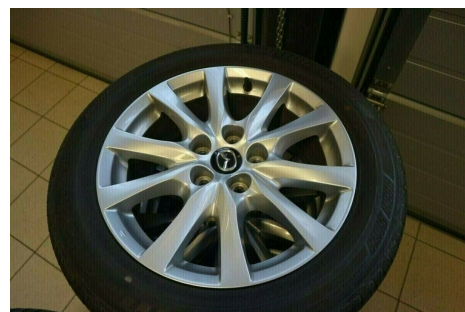

# Mazda 6 · 2,0 · Sky-G 165 Vision stc.

**Pris: 179.900,-**

Type:	Personvogn
Modelår:	2015
1. indreg:	02/2015
Kilometer:	61.000 km.
Brændstof:	Benzin
Farve:	Sortmetal
Antal døre:	5

17" alufælge (sommer) · 16" alufælge (vinter) · 2 zone klima · fjernb. c.lås · parkeringssensor (bag) · parkeringssensor (for) · fartpilot · kørecomputer · infocenter · startspærre · auto. nedbl. bakspejl · udv. temp. måler · regnsensor · sædevarme · højdejust. førersæde · 4x el-ruder · el-spejle · nøglefri betjening · multifunktionsrat · håndfrit til mobil · bluetooth · isofix · bagagerumsdækken · splitbagsæde · læderrat · dæktryksmåler · aux · airbags · abs · esp · servo · tågelygter · mørktonede ruder i bag · 1 ejer · ikke ryger · lev. nysynet · service ok · træk. ATTRAKTIV FINANSIERING TILBYDES VIA SANTANDER FINANS · OGSÅ UDEN UDBETALING. DENNE BIL KAN LEVERES MED OP TIL 2 ÅRS CARGARANTIE SOM DÆKKER I HELE EU!

Motor	Ydelse	Transmission	Mål	Økonomi
Volume: 2,0	Effekt: 165 HK.	Forhjulstræk	Længde: 487 cm.	Tank: 62 l.
Cylinder: 4	Moment: 210	Gear: Manuel gear	Bredde: 184 cm.	Km/l: 16,7 l.
Antal ventiler: 16	Topfart: 214 km/t.		Højde: 145 cm	Ejeravgift: DKK 1.880
	0-100 km/t.: 9,10 sek.		Vægt: 1.295 kg.	Produktionsår: -