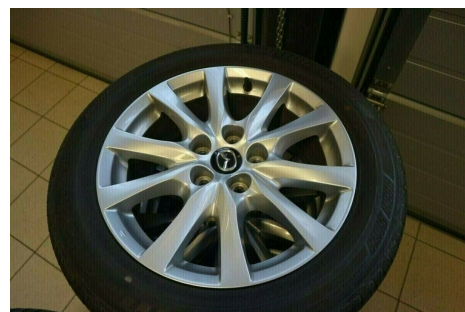

Mazda 6 · 2,0 · Sky-G 165 Vision stc.

Pris: 179.900,-

Type:	Personvogn
Modelår:	2015
1. indreg:	02/2015
Kilometer:	61.000 km.
Brændstof:	Benzin
Farve:	Sortmetal
Antal døre:	5

17" alufælge (sommer) · 16" alufælge (vinter) · 2 zone klima · fjernb. c.lås · parkeringssensor (bag) · parkeringssensor (for) · fartpilot · kørecomputer · infocenter · startspærre · auto. nedbl. bakspejl · udv. temp. måler · regnsensor · sædevarme · højdejust. førersæde · 4x el-ruder · el-spejle · nøglefri betjening · multifunktionsrat · håndfrit til mobil · bluetooth · isofix · bagagerumsdækken · splitbagsæde · læderrat · dæktryksmåler · aux · airbags · abs · esp · servo · tågelygter · mørktonede ruder i bag · 1 ejer · ikke ryger · lev. nysynet · service ok · træk. ATTRAKTIV FINANSIERING TILBYDES VIA SANTANDER FINANS · OGSÅ UDEN UDBETALING. DENNE BIL KAN LEVERES MED OP TIL 2 ÅRS CARGARANTIE SOM DÆKKER I HELE EU!

Motor	Ydelse	Transmission	Mål	Økonomi
Volume: 2,0	Effekt: 165 HK.	Forhjulstræk	Længde: 487 cm.	Tank: 62 l.
Cylinder: 4	Moment: 210	Gear: Manuel gear	Bredde: 184 cm.	Km/l: 16,7 l.
Antal ventiler: 16	Topfart: 214 km/t.		Højde: 145 cm	Ejeravgift:
	0-100 km/t.: 9,10 sek.		Vægt: 1.295 kg.	DKK 1.880
				Produktionsår:
				-