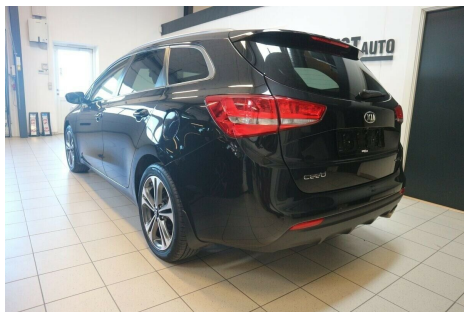

Kia Ceed · 1,6 · CRDi 136 GT-Line Limited SW

**Pris: 184.900,-**

Type:	Personvogn
Modelår:	2017
1. indreg:	09/2017
Kilometer:	48.000 km.
Brændstof:	Diesel
Farve:	Sortmetal
Antal døre:	5

VELKØRENDE Udstyrsbombe · Fabriksgaranti til 9/2024 !!!! 17" alufælge · 2 zone klima · fjernb. c.lås · parkeringssensor (bag) · fartpilot · kørecomputer · infocenter · startspærre · auto. nedbl. bakspejl · udv. temp. måler · regnsensor · sædevarme · højdejust. forsæder · 4x el-ruder · el-spejle · bakkamera · automatisk start/stop · dæktryksmåler · navigation · multifunktionsrat · håndfrit til mobil · bluetooth · musikstreaming via bluetooth · usb tilslutning · aux tilslutning · armlæn · bagagerumsdækken · splitbagsæde · læderrat · tågelygter · automatisk lys · led kørelys · airbags · abs · esp · servo · tagræling · mørktonede ruder i bag · 1 ejer · ikke ryger · service ok · diesel partikel filter. ATTRAKTIV FINANSIERING TILBYDES VIA SANTANDER FINANS · OGSÅ UDEN UDBETALING.

Motor	Ydelse	Transmission	Mål	Økonomi
Volume: 1,6	Effekt: 136 HK.	Forhjulstræk	Længde: 451 cm.	Tank: 53 l.
Cylinder: 4	Moment: 280	Gear: Manuel gear	Bredde: 178 cm.	Km/l: 25,6 l.
Antal ventiler: 16	Topfart: 194 ktm/t.		Højde: 149 cm	Ejeravgift:
	0-100 km/t.: 10,50 sek.		Vægt: 1.332 kg.	DKK 2.180
				Produktionsår:
				-