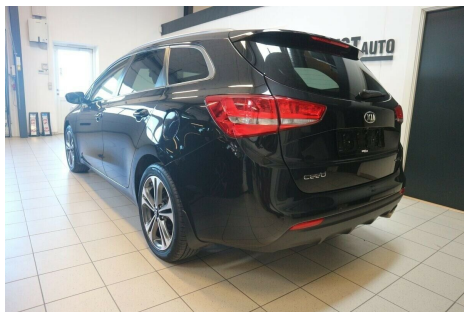

Kia Ceed · 1,6 · CRDi 136 GT-Line Limited SW

**Pris: 184.900,-**

Type:	Personvogn
Modelår:	2017
1. indreg:	09/2017
Kilometer:	48.000 km.
Brændstof:	Diesel
Farve:	Sortmetal
Antal døre:	5

VELKØRENDE Udstyrsbombe · Fabriksgaranti til 9/2024 !!!! 17" alufælge · 2 zone klima · fjernb. c.lås · parkeringssensor (bag) · fartpilot · kørecomputer · infocenter · startspærre · auto. nedbl. bakspejl · udv. temp. måler · regnsensor · sædevarme · højdejust. forsæder · 4x el-ruder · el-spejle · bakkamera · automatisk start/stop · dæktrykmåler · navigation · multifunktionsrat · håndfrit til mobil · bluetooth · musikstreaming via bluetooth · usb tilslutning · aux tilslutning · armlæn · bagagerumsdækken · splitbagsæde · læderrat · tågelygter · automatisk lys · led kørelys · airbags · abs · esp · servo · tagræling · mørktonede ruder i bag · 1 ejer · ikke ryger · service ok · diesel partikel filter. ATTRAKTIV FINANSIERING TILBYDES VIA SANTANDER FINANS · OGSÅ UDEN UDBETALING.

Motor	Ydelse	Transmission	Mål	Økonomi
Volume: 1,6	Effekt: 136 HK.	Forhjulstræk	Længde: 451 cm.	Tank: 53 l.
Cylinder: 4	Moment: 280	Gear: Manuel gear	Bredde: 178 cm.	Km/l: 25,6 l.
Antal ventiler: 16	Topfart: 194 ktm/t.		Højde: 149 cm	Ejeravgift:
	0-100 km/t.: 10,50 sek.		Vægt: 1.332 kg.	DKK 2.180
				Produktionsår:
				-